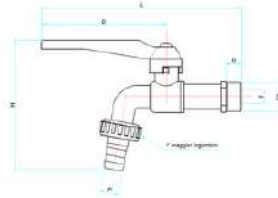

rasteli
RUBINETTERIE

RICAMBI PER RUBINETTI
DI EROGAZIONE E DI ARRESTO
SPARE PARTS FOR BIBCOCKS

	Attacco muro 3/8" Wall thread	Attacco muro 1/2" Wall thread	Attacco muro 3/4" Wall thread	Attacco muro 1" Wall thread
005	-	A06015	A06020	A06025
055	A06010	A06015	A06020	A06025
056	-	A06015	-	-

Girello e portagomma per articoli 5-55-56
Hose union for items 5-55-56

A06

	Attacco muro 3/8" Wall thread	Attacco muro 1/2" Wall thread	Attacco muro 3/4" Wall thread	Attacco muro 1" Wall thread
535	53A010	53A015	53A020	53A025

Girello e portagomma per articolo 535
Hose union for item 535

53A

	1/2"	3/4"	1"
315	31A015	31A020	31A025

Cappuccio per articolo 315
Two-piece lockshield for item 315

31A

	1/2"	3/4"	1"
315	31P015	31P020	31P025