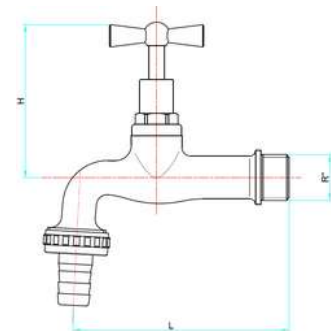

rasteli
RUBINETTERIE

RICAMBI PER RUBINETTI
DI EROGAZIONE E DI ARRESTO
SPARE PARTS FOR BIBCOCKS

	Attacco muro 3/8" Wall thread	Attacco muro 1/2" Wall thread	Attacco muro 3/4" Wall thread	Attacco muro 1" Wall thread
005	-	A06015	A06020	A06025
055	A06010	A06015	A06020	A06025
056	-	A06015	-	-

Girello e portagomma per articoli 5-55-56
Hose union for items 5-55-56

A06

	Attacco muro 3/8" Wall thread	Attacco muro 1/2" Wall thread	Attacco muro 3/4" Wall thread	Attacco muro 1" Wall thread
535	53A010	53A015	53A020	53A025

Girello e portagomma per articolo 535
Hose union for item 535

53A

	1/2"	3/4"	1"
315	31A015	31A020	31A025

Cappuccio per articolo 315
Two-piece lockshield for item 315

31A

	1/2"	3/4"	1"
315	31P015	31P020	31P025