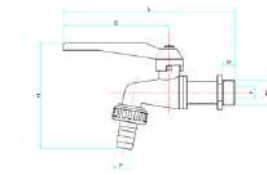

rasteli
RUBINETTERIE

RICAMBI PER RUBINETTI
DI EROGAZIONE E DI ARRESTO
SPARE PARTS FOR BIBCOCKS

	Attacco muro 3/8" Wall thread	Attacco muro 1/2" Wall thread	Attacco muro 3/4" Wall thread	Attacco muro 1" Wall thread
005	-	A06015	A06020	A06025
055	A06010	A06015	A06020	A06025
056	-	A06015	-	-

Girello e portagomma per articoli 5-55-56
Hose union for items 5-55-56

A06

	Attacco muro 3/8" Wall thread	Attacco muro 1/2" Wall thread	Attacco muro 3/4" Wall thread	Attacco muro 1" Wall thread
535	53A010	53A015	53A020	53A025

Girello e portagomma per articolo 535
Hose union for item 535

53A

	1/2"	3/4"	1"
315	31A015	31A020	31A025

Cappuccio per articolo 315
Two-piece lockshield for item 315

31A

	1/2"	3/4"	1"
315	31P015	31P020	31P025