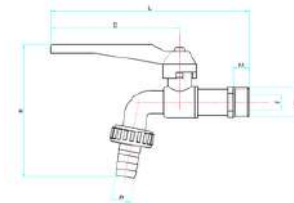

rasteli
RUBINETTERIE

RICAMBI PER RUBINETTI
DI EROGAZIONE E DI ARRESTO
SPARE PARTS FOR BIBCOCKS

	Attacco muro 3/8" Wall thread	Attacco muro 1/2" Wall thread	Attacco muro 3/4" Wall thread	Attacco muro 1" Wall thread
005	-	A06015	A06020	A06025
055	A06010	A06015	A06020	A06025
056	-	A06015	-	-

Girello e portagomma per articoli 5-55-56
Hose union for items 5-55-56

A06

	Attacco muro 3/8" Wall thread	Attacco muro 1/2" Wall thread	Attacco muro 3/4" Wall thread	Attacco muro 1" Wall thread
535	53A010	53A015	53A020	53A025

Girello e portagomma per articolo 535
Hose union for item 535

53A

	1/2"	3/4"	1"
315	31A015	31A020	31A025

Cappuccio per articolo 315
Two-piece lockshield for item 315

31A

	1/2"	3/4"	1"
315	31P015	31P020	31P025