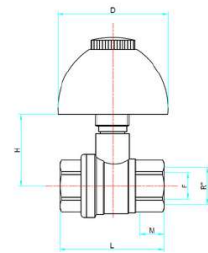

A013 Maniglia sanitaria per articolo 71
Handle and flat lockshield for item 71