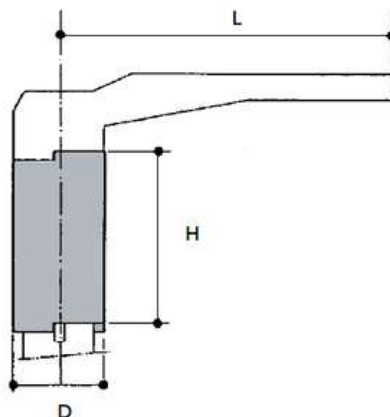

SCHEDA TECNICA - TECHNICAL DATA SHEET

**rasteli**  
RUBINETTERIE

RICAMBI PER VALVOLE A SFERA

Le misure riportate in tabella sono espresse in mm  
All measures in the charts are expressed in mm

Come scegliere la leva corretta per la vostra valvola a sfera  
How to choose the correct lever for your ball valve

A01

Come scegliere la farfalla corretta per la vostra valvola a sfera  
How to choose the correct butterfly for your ball valve

Serie	1/4"	3/8"	1/2"	3/4"	1"
<b>ARAS</b> 20 - 211	45	45	60	70	70
<b>NOVA</b> 450	45	45	45	60	70
<b>NOVA</b> 451 - 190	45	45	60	60	70
<b>JOY</b> 30	45	45	45	60	60
<b>GOAL</b> 60 - 610	45	45	60	60	70
<b>STAR</b> 40	45	45	60	60	70
<b>UNION</b> 620 - 621	-	-	60	60	70

A02

Come scegliere la prolunga corretta per la vostra valvola a sfera  
 How to choose the correct extension for your ball valve

Serie	1/4"	3/8"	1/2"	3/4"	1"	1" 1/4	1" 1/2	2"	2" 1/2	3"	4"
<b>ARAS</b> 2 - 21	1a	1a	1a	2a	2a	3a	3a	4a	5a	5a	6a
<b>NOVA</b> 45 - 19	1a	1a	1a	1a	2a	2a	3a	3a	5a	5a	6a
<b>JOY</b> 3	1a	1a	1a	1a	1a	2a	2a	3a	4a	5a	6a
<b>GOAL</b> 6 - 61	1a	1a	1a	1a	2a	2a	3a	4a	(45) 5a	(45) 5a	(45) 6a
<b>STAR</b> 4	1a	1a	1a	1a	2a	2a	3a	4a	5a	5a	6a
<b>DRAIN</b> 65 - 65RU	-	-	1a	1a	2a	2a	3a	4a	-	-	-
<b>UNION</b> 62	-	-	1a	1a	2a	2a	-	-	-	-	-

A03

Calotta e bocchettone per articoli 62-620  
 Union tail and nut for items 62-620

62A

Le misure riportate in tabella sono espresse in mm  
 All measures in the charts are expressed in mm

Cappuccio in due pezzi per articolo 7  
Two-piece lockshield for item 7