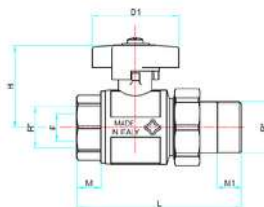

SCHEDA TECNICA - TECHNICAL DATA SHEET

**rasteli**  
RUBINETTERIE

RICAMBI PER VALVOLE A SFERA

Le misure riportate in tabella sono espresse in mm  
All measures in the charts are expressed in mm

Come scegliere la leva corretta per la vostra valvola a sfera  
How to choose the correct lever for your ball valve

A01

Come scegliere la farfalla corretta per la vostra valvola a sfera  
How to choose the correct butterfly for your ball valve

Serie	1/4"	3/8"	1/2"	3/4"	1"
<b>ARAS</b> 20 - 211	45	45	60	70	70
<b>NOVA</b> 450	45	45	45	60	70
<b>NOVA</b> 451 - 190	45	45	60	60	70
<b>JOY</b> 30	45	45	45	60	60
<b>GOAL</b> 60 - 610	45	45	60	60	70
<b>STAR</b> 40	45	45	60	60	70
<b>UNION</b> 620 - 621	-	-	60	60	70

A02

Come scegliere la prolunga corretta per la vostra valvola a sfera  
 How to choose the correct extension for your ball valve

Serie	1/4"	3/8"	1/2"	3/4"	1"	1" 1/4	1" 1/2	2"	2" 1/2	3"	4"
<b>ARAS</b> 2 - 21	1a	1a	1a	2a	2a	3a	3a	4a	5a	5a	6a
<b>NOVA</b> 45 - 19	1a	1a	1a	1a	2a	2a	3a	3a	5a	5a	6a
<b>JOY</b> 3	1a	1a	1a	1a	1a	2a	2a	3a	4a	5a	6a
<b>GOAL</b> 6 - 61	1a	1a	1a	1a	2a	2a	3a	4a	(45) 5a	(45) 5a	(45) 6a
<b>STAR</b> 4	1a	1a	1a	1a	2a	2a	3a	4a	5a	5a	6a
<b>DRAIN</b> 65 - 65RU	-	-	1a	1a	2a	2a	3a	4a	-	-	-
<b>UNION</b> 62	-	-	1a	1a	2a	2a	-	-	-	-	-

A03

Calotta e bocchettone per articoli 62-620  
 Union tail and nut for items 62-620

62A

Le misure riportate in tabella sono espresse in mm  
 All measures in the charts are expressed in mm

Cappuccio in due pezzi per articolo 7  
Two-piece lockshield for item 7