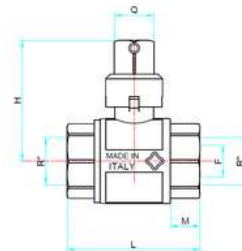

Prolunga per articoli 72-73-74
Extension for items 72-73-74

A15

Testa di comando sigillabile per articoli 68-681
Lockable square head for items 68-681

A07