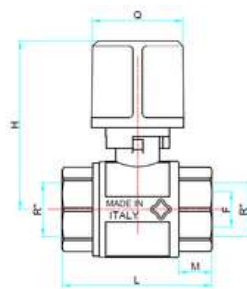

SCHEDA TECNICA - TECHNICAL DATA SHEET

**rasteli**  
RUBINETTERIE

RICAMBI PER VALVOLE A SFERA

Le misure riportate in tabella sono espresse in mm  
All measures in the charts are expressed in mm

Come scegliere la leva corretta per la vostra valvola a sfera  
How to choose the correct lever for your ball valve

Prolunga per articoli 72-73-74  
Extension for items 72-73-74

A15

Testa di comando sigillabile per articoli 68-681  
Lockable square head for items 68-681

A07

A08 Testa di comando per articoli 69-691  
28 mm square head for items 69-691