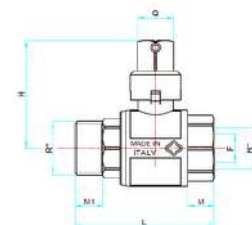

Prolunga per articoli 72-73-74
Extension for items 72-73-74

A15

Testa di comando sigillabile per articoli 68-681
Lockable square head for items 68-681

A07