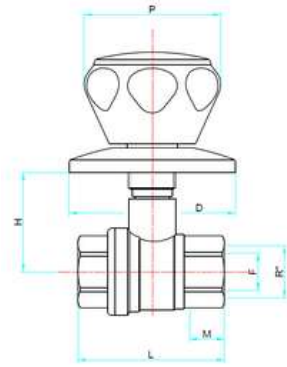

A013 Maniglia sanitaria per articolo 71
Handle and flat lockshield for item 71