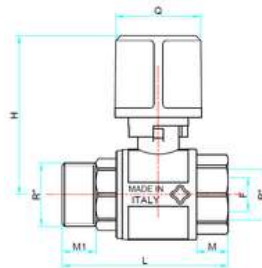

SCHEDA TECNICA - TECHNICAL DATA SHEET

**rasteli**  
RUBINETTERIE

RICAMBI PER VALVOLE A SFERA

Le misure riportate in tabella sono espresse in mm  
All measures in the charts are expressed in mm

Come scegliere la leva corretta per la vostra valvola a sfera  
How to choose the correct lever for your ball valve

Prolunga per articoli 72-73-74  
Extension for items 72-73-74

A15

Testa di comando sigillabile per articoli 68-681  
Lockable square head for items 68-681

A07

A08 Testa di comando per articoli 69-691  
28 mm square head for items 69-691