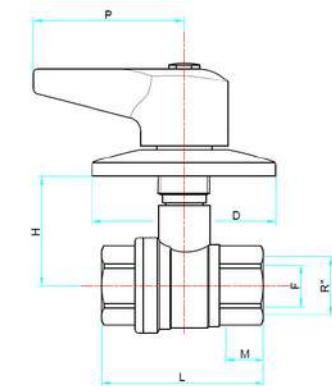

Leva e rosone per articolo 70
Lever and flat lockshield for item 70

A05