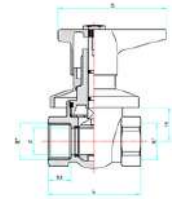

Prolunga per articoli 72-73-74
Extension for items 72-73-74

A15

Testa di comando sigillabile per articoli 68-681
Lockable square head for items 68-681

A07