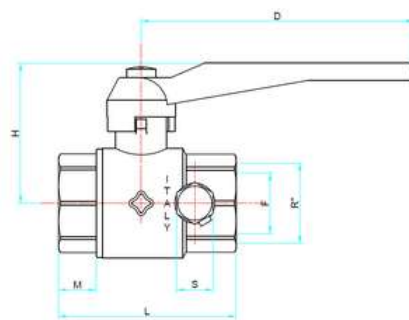

Tappo per articoli 65-65RU
Plug for item 65-65RU

A10

Valvolina di sfiato per articolo 65
Air vent for item 65

A07