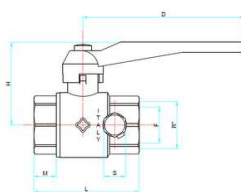

Tappo per articoli 65-65RU
Plug for item 65-65RU

A10

Valvolina di sfiato per articolo 65
Air vent for item 65

A07