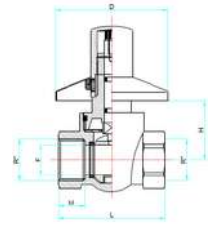

Prolunga per articoli 72-73-74
Extension for items 72-73-74

A15

Testa di comando sigillabile per articoli 68-681
Lockable square head for items 68-681

A07