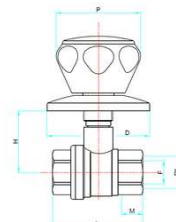

A013 Maniglia sanitaria per articolo 71
Handle and flat lockshield for item 71