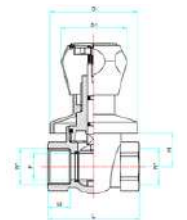

Prolunga per articoli 72-73-74
Extension for items 72-73-74

A15

Testa di comando sigillabile per articoli 68-681
Lockable square head for items 68-681

A07