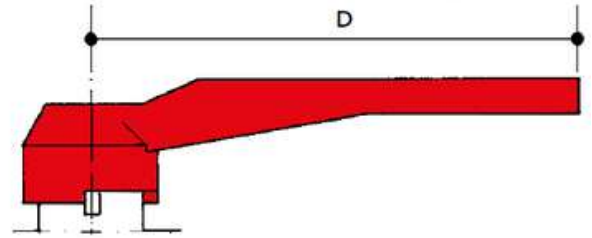

SCHEDA TECNICA - TECHNICAL DATA SHEET

**rasteli**  
RUBINETTERIE

RICAMBI PER VALVOLE A SFERA

Le misure riportate in tabella sono espresse in mm  
All measures in the charts are expressed in mm

Come scegliere la leva corretta per la vostra valvola a sfera  
How to choose the correct lever for your ball valve

Serie	1/4"	3/8"	1/2"	3/4"	1"	1" 1/4	1" 1/2	2"	2" 1/2	3"	4"
<b>ARAS</b> 2 - 21	90	90	90	115	115	150	150	180	270	270	320
<b>NOVA</b> 45 - 19	90	90	90	90	115	115	150	150	-	-	-
<b>NOVA</b> 46	90	90	65	90	115	115	150	150	-	-	-
<b>JOY</b> 3	90	90	90	90	90	115	115	150	180	270	270
<b>GOAL</b> 6 - 61	90	90	90	90	115	115	150	180	270	270	320
<b>STAR</b> 4	90	90	90	90	115	115	150	180	270	270	-
<b>DRAIN</b> 65 - 65RU	-	-	90	90	115	115	150	180	-	-	-
<b>UNION</b> 62	-	-	90	90	115	115	-	-	-	-	-