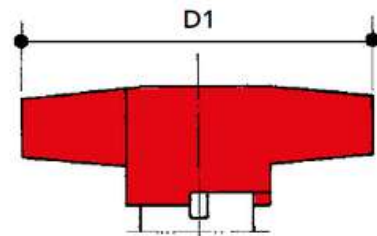

Serie	1/4"	3/8"	1/2"	3/4"	1"
ARAS 20 - 211	45	45	60	70	70
NOVA 450	45	45	45	60	70
NOVA 451 - 190	45	45	60	60	70
JOY 30	45	45	45	60	60
GOAL 60 - 610	45	45	60	60	70
STAR 40	45	45	60	60	70
UNION 620 - 621	-	-	60	60	70

A02