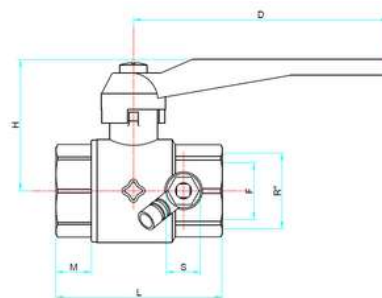

A08 Testa di comando per articoli 69-691
28 mm square head for items 69-691