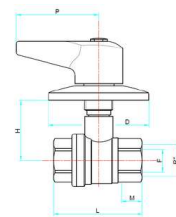

A013 Maniglia sanitaria per articolo 71
Handle and flat lockshield for item 71