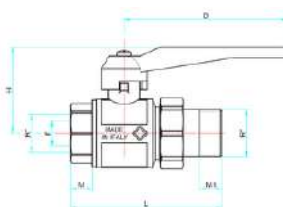

SCHEDA TECNICA - TECHNICAL DATA SHEET

**rasteli**  
RUBINETTERIE

RICAMBI PER VALVOLE A SFERA

Le misure riportate in tabella sono espresse in mm  
All measures in the charts are expressed in mm

Come scegliere la leva corretta per la vostra valvola a sfera  
How to choose the correct lever for your ball valve

A01

Come scegliere la farfalla corretta per la vostra valvola a sfera  
How to choose the correct butterfly for your ball valve

Serie	1/4"	3/8"	1/2"	3/4"	1"
<b>ARAS</b> 20 - 211	45	45	60	70	70
<b>NOVA</b> 450	45	45	45	60	70
<b>NOVA</b> 451 - 190	45	45	60	60	70
<b>JOY</b> 30	45	45	45	60	60
<b>GOAL</b> 60 - 610	45	45	60	60	70
<b>STAR</b> 40	45	45	60	60	70
<b>UNION</b> 620 - 621	-	-	60	60	70

A02

Come scegliere la prolunga corretta per la vostra valvola a sfera  
 How to choose the correct extension for your ball valve

Serie	1/4"	3/8"	1/2"	3/4"	1"	1" 1/4	1" 1/2	2"	2" 1/2	3"	4"
<b>ARAS</b> 2 - 21	1a	1a	1a	2a	2a	3a	3a	4a	5a	5a	6a
<b>NOVA</b> 45 - 19	1a	1a	1a	1a	2a	2a	3a	3a	5a	5a	6a
<b>JOY</b> 3	1a	1a	1a	1a	1a	2a	2a	3a	4a	5a	6a
<b>GOAL</b> 6 - 61	1a	1a	1a	1a	2a	2a	3a	4a	(45) 5a	(45) 5a	(45) 6a
<b>STAR</b> 4	1a	1a	1a	1a	2a	2a	3a	4a	5a	5a	6a
<b>DRAIN</b> 65 - 65RU	-	-	1a	1a	2a	2a	3a	4a	-	-	-
<b>UNION</b> 62	-	-	1a	1a	2a	2a	-	-	-	-	-

A03

Calotta e bocchettone per articoli 62-620  
 Union tail and nut for items 62-620

62A

Le misure riportate in tabella sono espresse in mm  
 All measures in the charts are expressed in mm

Cappuccio in due pezzi per articolo 7  
Two-piece lockshield for item 7