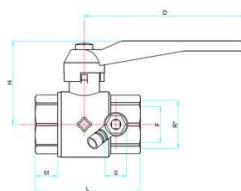

Tappo per articoli 65-65RU
Plug for item 65-65RU

A10

Valvolina di sfiato per articolo 65
Air vent for item 65

A07