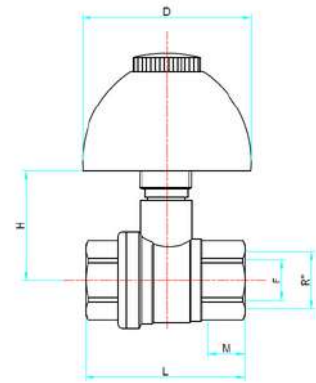

SCHEDA TECNICA - TECHNICAL DATA SHEET

**rasteli**  
RUBINETTERIE

RICAMBI PER VALVOLE A SFERA

Le misure riportate in tabella sono espresse in mm  
All measures in the charts are expressed in mm

Come scegliere la leva corretta per la vostra valvola a sfera  
How to choose the correct lever for your ball valve

A01

Come scegliere la farfalla corretta per la vostra valvola a sfera  
How to choose the correct butterfly for your ball valve

Serie	1/4"	3/8"	1/2"	3/4"	1"
<b>ARAS</b> 20 - 211	45	45	60	70	70
<b>NOVA</b> 450	45	45	45	60	70
<b>NOVA</b> 451 - 190	45	45	60	60	70
<b>JOY</b> 30	45	45	45	60	60
<b>GOAL</b> 60 - 610	45	45	60	60	70
<b>STAR</b> 40	45	45	60	60	70
<b>UNION</b> 620 - 621	-	-	60	60	70

A02

Come scegliere la prolunga corretta per la vostra valvola a sfera  
 How to choose the correct extension for your ball valve

Serie	1/4"	3/8"	1/2"	3/4"	1"	1" 1/4	1" 1/2	2"	2" 1/2	3"	4"
<b>ARAS</b> 2 - 21	1a	1a	1a	2a	2a	3a	3a	4a	5a	5a	6a
<b>NOVA</b> 45 - 19	1a	1a	1a	1a	2a	2a	3a	3a	5a	5a	6a
<b>JOY</b> 3	1a	1a	1a	1a	1a	2a	2a	3a	4a	5a	6a
<b>GOAL</b> 6 - 61	1a	1a	1a	1a	2a	2a	3a	4a	(45) 5a	(45) 5a	(45) 6a
<b>STAR</b> 4	1a	1a	1a	1a	2a	2a	3a	4a	5a	5a	6a
<b>DRAIN</b> 65 - 65RU	-	-	1a	1a	2a	2a	3a	4a	-	-	-
<b>UNION</b> 62	-	-	1a	1a	2a	2a	-	-	-	-	-

A03

Calotta e bocchettone per articoli 62-620  
 Union tail and nut for items 62-620

62A

Le misure riportate in tabella sono espresse in mm  
 All measures in the charts are expressed in mm

Cappuccio in due pezzi per articolo 7  
Two-piece lockshield for item 7