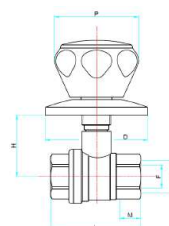

A03

	1/2" M	3/4" M	1" M	1" 1/4 M
062	62A015	62A020	62A025	62A025
620	62A015	62A020	62A025	62A025

Calotta e bocchettone per articoli 62-620
 Union tail and nut for items 62-620

62A

Le misure riportate in tabella sono espresse in mm
 All measures in the charts are expressed in mm

A05

	1/2"	3/4"	1"
071	A13015	A13020	A13025

A13

Maniglia sanitaria per articolo 71
Handle and flat lockshield for item 71

	1/2"	3/4"	1"
007	A12015	A12020	A12025
070	A12015	A12020	A12025
071	A12015	A12020	A12025

Testa di comando sigillabile per articoli 68-681
Lockable square head for items 68-681

A07

	1/2"	3/4"	1"	1" 1/4	1" 1/2	2"
069	I	I	II	II	III	IV
691	I	I	II	II	III	IV

A08 Testa di comando per articoli 69-691
28 mm square head for items 69-691