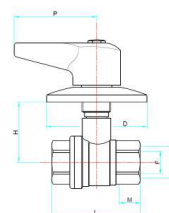

A03

	1/2" M	3/4" M	1" M	1" 1/4 M
062	62A015	62A020	62A025	62A025
620	62A015	62A020	62A025	62A025

Calotta e bocchettone per articoli 62-620
 Union tail and nut for items 62-620

62A

Le misure riportate in tabella sono espresse in mm
 All measures in the charts are expressed in mm

A05

	1/2"	3/4"	1"
071	A13015	A13020	A13025

A13

Maniglia sanitaria per articolo 71
Handle and flat lockshield for item 71

	1/2"	3/4"	1"
007	A12015	A12020	A12025
070	A12015	A12020	A12025
071	A12015	A12020	A12025

Testa di comando sigillabile per articoli 68-681
Lockable square head for items 68-681

A07

	1/2"	3/4"	1"	1" 1/4	1" 1/2	2"
069	I	I	II	II	III	IV
691	I	I	II	II	III	IV

A08 Testa di comando per articoli 69-691
28 mm square head for items 69-691