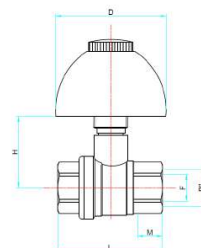

A03

	1/2" M	3/4" M	1" M	1" 1/4 M
062	62A015	62A020	62A025	62A025
620	62A015	62A020	62A025	62A025

Calotta e bocchettone per articoli 62-620
 Union tail and nut for items 62-620

62A

Le misure riportate in tabella sono espresse in mm
 All measures in the charts are expressed in mm

A05

	1/2"	3/4"	1"
071	A13015	A13020	A13025

A13

Maniglia sanitaria per articolo 71
Handle and flat lockshield for item 71

	1/2"	3/4"	1"
007	A12015	A12020	A12025
070	A12015	A12020	A12025
071	A12015	A12020	A12025

Testa di comando sigillabile per articoli 68-681
Lockable square head for items 68-681

A07

	1/2"	3/4"	1"	1" 1/4	1" 1/2	2"
069	I	I	II	II	III	IV
691	I	I	II	II	III	IV

A08 Testa di comando per articoli 69-691
28 mm square head for items 69-691