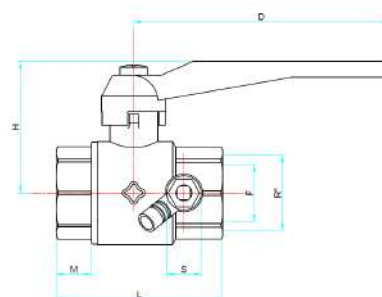

Testa di comando sigillabile per articoli 68-681
Lockable square head for items 68-681

A07

	1/2"	3/4"	1"	1" 1/4	1" 1/2	2"
069	I	I	II	II	III	IV
691	I	I	II	II	III	IV

A08 Testa di comando per articoli 69-691
28 mm square head for items 69-691