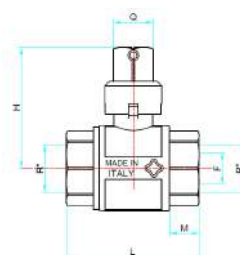

A03

	1/2" M	3/4" M	1" M	1" 1/4 M
062	62A015	62A020	62A025	62A025
620	62A015	62A020	62A025	62A025

Calotta e bocchettone per articoli 62-620
 Union tail and nut for items 62-620

62A

Le misure riportate in tabella sono espresse in mm
 All measures in the charts are expressed in mm

Testa di comando sigillabile per articoli 68-681
Lockable square head for items 68-681

A07

	1/2"	3/4"	1"	1" 1/4	1" 1/2	2"
069	I	I	II	II	III	IV
691	I	I	II	II	III	IV

A08 Testa di comando per articoli 69-691
28 mm square head for items 69-691