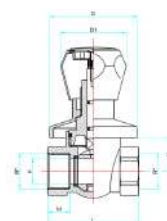

Prolunga per articoli 72-73-74
Extension for items 72-73-74

A15