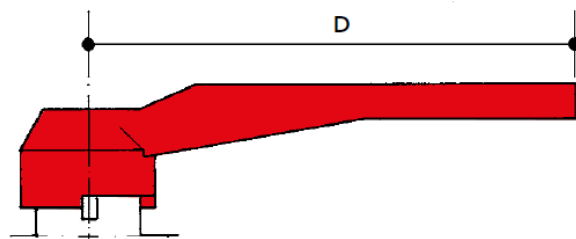

rasteli
RUBINETTERIE

RICAMBI PER VALVOLE A SFERA
SPARE PARTS FOR BALL VALVES

Come scegliere la leva corretta per la vostra valvola a sfera
How to choose the correct lever for your ball valve

Serie		1/4"	3/8"	1/2"	3/4"	1"	1" 1/4	1" 1/2	2"	2" 1/2	3"	4"
ARAS	2 - 21	90	90	90	115	115	150	150	180	270	270	320
NOVA	45 - 19	90	90	90	90	115	115	150	150	-	-	-
NOVA	46	90	90	90	90	115	115	150	150	-	-	-
JOY	3	-	-	90	90	90	115	115	150	180	270	270
GOAL	6 - 61	90	90	90	90	115	115	150	180	270	270	320
DRAIN	65 - 65RU	-	-	90	90	115	115	150	180	-	-	-
UNION	62	-	-	90	90	115	115	-	-	-	-	-

A01

Come scegliere la farfalla corretta per la vostra valvola a sfera
How to choose the correct butterfly for your ball valve

Serie		1/4"	3/8"	1/2"	3/4"	1"
ARAS	20 - 211	45	45	60	70	70
NOVA	450	45	45	60	60	70
NOVA	451 - 190	45	45	60	60	70
JOY	30	-	-	45	60	60
GOAL	60 - 610	45	45	60	60	70
UNION	620 - 621	-	-	60	60	70