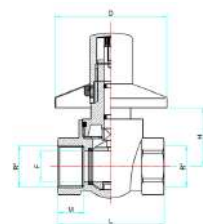

Prolunga per articoli 72-73-74
Extension for items 72-73-74

A15