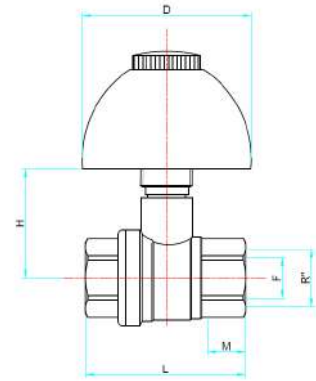

A02

Come scegliere la prolunga corretta per la vostra valvola a sfera
 How to choose the correct extension for your ball valve

Serie	1/4"	3/8"	1/2"	3/4"	1"	1" 1/4	1" 1/2	2"	2" 1/2	3"	4"
ARAS 2 - 21	1a	1a	1a	2a	2a	3a	3a	4a	5a	5a	6a
NOVA 45 - 19	1a	1a	1a	1a	2a	2a	3a	3a	5a	5a	6a
JOY 3	1a	1a	1a	1a	1a	2a	2a	3a	4a	5a	6a
GOAL 6 - 61	1a	1a	1a	1a	2a	2a	3a	4a	(45) 5a	(45) 5a	(45) 6a
STAR 4	1a	1a	1a	1a	2a	2a	3a	4a	5a	5a	6a
DRAIN 65 - 65RU	-	-	1a	1a	2a	2a	3a	4a	-	-	-
UNION 62	-	-	1a	1a	2a	2a	-	-	-	-	-

A03

	1/2" M	3/4" M	1" M	1" 1/4 M
062	62A015	62A020	62A025	62A025
620	62A015	62A020	62A025	62A025

Calotta e bocchettone per articoli 62-620
 Union tail and nut for items 62-620

62A

Le misure riportate in tabella sono espresse in mm
 All measures in the charts are expressed in mm