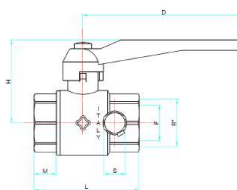

Tappo 1/4" per articoli 65-65RU
Plug 1/4" for item 65-65RU

A10008

Valvolina di sfiato 1/4" per articolo 65
Air vent 1/4" for item 65

A14008