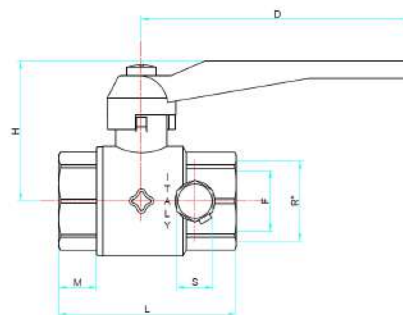

Tappo 1/4" per articoli 65-65RU
Plug 1/4" for item 65-65RU

A10008

Valvolina di sfiato 1/4" per articolo 65
Air vent 1/4" for item 65

A14008