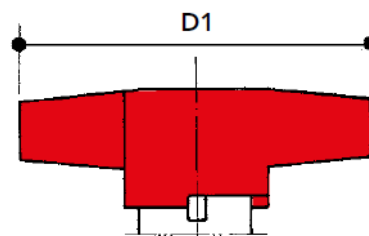

Serie		1/4"	3/8"	1/2"	3/4"	1"
ARAS	20 - 211	45	45	60	70	70
NOVA	450	45	45	60	60	70
NOVA	451 - 190	45	45	60	60	70
JOY	30	-	-	45	60	60
GOAL	60 - 610	45	45	60	60	70
UNION	620 - 621	-	-	60	60	70

A02