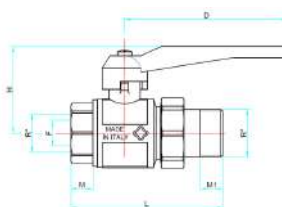

A02

Come scegliere la prolunga corretta per la vostra valvola a sfera
 How to choose the correct extension for your ball valve

Serie	1/4"	3/8"	1/2"	3/4"	1"	1" 1/4	1" 1/2	2"	2" 1/2	3"	4"
ARAS 2 - 21	1a	1a	1a	2a	2a	3a	3a	4a	5a	5a	6a
NOVA 45 - 19	1a	1a	1a	1a	2a	2a	3a	3a	5a	5a	6a
JOY 3	1a	1a	1a	1a	1a	2a	2a	3a	4a	5a	6a
GOAL 6 - 61	1a	1a	1a	1a	2a	2a	3a	4a	(45) 5a	(45) 5a	(45) 6a
STAR 4	1a	1a	1a	1a	2a	2a	3a	4a	5a	5a	6a
DRAIN 65 - 65RU	-	-	1a	1a	2a	2a	3a	4a	-	-	-
UNION 62	-	-	1a	1a	2a	2a	-	-	-	-	-

A03

	1/2" M	3/4" M	1" M	1" 1/4 M
062	62A015	62A020	62A025	62A025
620	62A015	62A020	62A025	62A025

Calotta e bocchettone per articoli 62-620
 Union tail and nut for items 62-620

62A

Le misure riportate in tabella sono espresse in mm
 All measures in the charts are expressed in mm