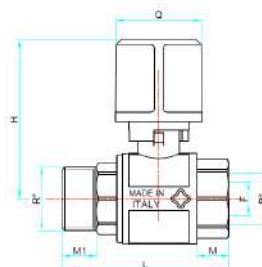

A03

	1/2" M	3/4" M	1" M	1" 1/4 M
062	62A015	62A020	62A025	62A025
620	62A015	62A020	62A025	62A025

Calotta e bocchettone per articoli 62-620
 Union tail and nut for items 62-620

62A

Le misure riportate in tabella sono espresse in mm
 All measures in the charts are expressed in mm

Testa di comando sigillabile per articoli 68-681
Lockable square head for items 68-681

A07

	1/2"	3/4"	1"	1" 1/4	1" 1/2	2"
069	I	I	II	II	III	IV
691	I	I	II	II	III	IV

A08 Testa di comando per articoli 69-691
28 mm square head for items 69-691