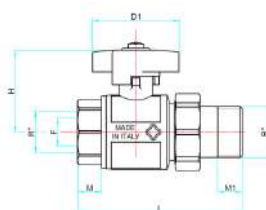

rasteli
RUBINETTERIE

RICAMBI PER VALVOLE A SFERA
SPARE PARTS FOR BALL VALVES

Come scegliere la leva corretta per la vostra valvola a sfera
How to choose the correct lever for your ball valve

Serie		1/4"	3/8"	1/2"	3/4"	1"	1" 1/4	1" 1/2	2"	2" 1/2	3"	4"
ARAS	2 - 21	90	90	90	115	115	150	150	180	270	270	320
NOVA	45 - 19	90	90	90	90	115	115	150	150	-	-	-
NOVA	46	90	90	90	90	115	115	150	150	-	-	-
JOY	3	-	-	90	90	90	115	115	150	180	270	270
GOAL	6 - 61	90	90	90	90	115	115	150	180	270	270	320
DRAIN	65 - 65RU	-	-	90	90	115	115	150	180	-	-	-
UNION	62	-	-	90	90	115	115	-	-	-	-	-

A02

Come scegliere la prolunga corretta per la vostra valvola a sfera
 How to choose the correct extension for your ball valve

Serie	1/4"	3/8"	1/2"	3/4"	1"	1" 1/4	1" 1/2	2"	2" 1/2	3"	4"
ARAS 2 - 21	1a	1a	1a	2a	2a	3a	3a	4a	5a	5a	6a
NOVA 45 - 19	1a	1a	1a	1a	2a	2a	3a	3a	5a	5a	6a
JOY 3	1a	1a	1a	1a	1a	2a	2a	3a	4a	5a	6a
GOAL 6 - 61	1a	1a	1a	1a	2a	2a	3a	4a	(45) 5a	(45) 5a	(45) 6a
STAR 4	1a	1a	1a	1a	2a	2a	3a	4a	5a	5a	6a
DRAIN 65 - 65RU	-	-	1a	1a	2a	2a	3a	4a	-	-	-
UNION 62	-	-	1a	1a	2a	2a	-	-	-	-	-

A03

	1/2" M	3/4" M	1" M	1" 1/4 M
062	62A015	62A020	62A025	62A025
620	62A015	62A020	62A025	62A025

Calotta e bocchettone per articoli 62-620
 Union tail and nut for items 62-620

62A

Le misure riportate in tabella sono espresse in mm
 All measures in the charts are expressed in mm