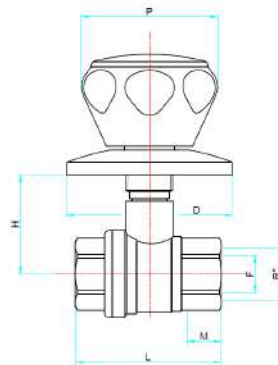

1/2"	3/4"	1"
071	A13015	A13020	A13025

A13

Maniglia sanitaria per articolo 71
Handle and flat lockshield for item 71

	1/2"	3/4"	1"
007	A12015	A12020	A12025
070	A12015	A12020	A12025
071	A12015	A12020	A12025

A12

Prolunga per articoli 7-70-71
Extension for items 7-70-71