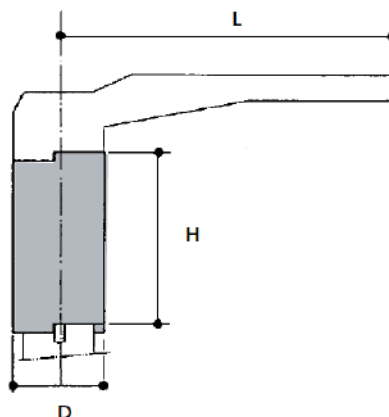

rasteli
RUBINETTERIE

RICAMBI PER VALVOLE A SFERA
SPARE PARTS FOR BALL VALVES

Come scegliere la leva corretta per la vostra valvola a sfera
How to choose the correct lever for your ball valve

Serie		1/4"	3/8"	1/2"	3/4"	1"	1" 1/4	1" 1/2	2"	2" 1/2	3"	4"
ARAS	2 - 21	90	90	90	115	115	150	150	180	270	270	320
NOVA	45 - 19	90	90	90	90	115	115	150	150	-	-	-
NOVA	46	90	90	90	90	115	115	150	150	-	-	-
JOY	3	-	-	90	90	90	115	115	150	180	270	270
GOAL	6 - 61	90	90	90	90	115	115	150	180	270	270	320
DRAIN	65 - 65RU	-	-	90	90	115	115	150	180	-	-	-
UNION	62	-	-	90	90	115	115	-	-	-	-	-

A01

Come scegliere la farfalla corretta per la vostra valvola a sfera
How to choose the correct butterfly for your ball valve

Serie		1/4"	3/8"	1/2"	3/4"	1"
ARAS	20 - 211	45	45	60	70	70
NOVA	450	45	45	60	60	70
NOVA	451 - 190	45	45	60	60	70
JOY	30	-	-	45	60	60
GOAL	60 - 610	45	45	60	60	70
UNION	620 - 621	-	-	60	60	70

A02

Come scegliere la prolunga corretta per la vostra valvola a sfera
 How to choose the correct extension for your ball valve

Serie	1/4"	3/8"	1/2"	3/4"	1"	1" 1/4	1" 1/2	2"	2" 1/2	3"	4"
ARAS 2 - 21	1a	1a	1a	2a	2a	3a	3a	4a	5a	5a	6a
NOVA 45 - 19	1a	1a	1a	1a	2a	2a	3a	3a	5a	5a	6a
JOY 3	1a	1a	1a	1a	1a	2a	2a	3a	4a	5a	6a
GOAL 6 - 61	1a	1a	1a	1a	2a	2a	3a	4a	(45) 5a	(45) 5a	(45) 6a
STAR 4	1a	1a	1a	1a	2a	2a	3a	4a	5a	5a	6a
DRAIN 65 - 65RU	-	-	1a	1a	2a	2a	3a	4a	-	-	-
UNION 62	-	-	1a	1a	2a	2a	-	-	-	-	-

A03

	1/2" M	3/4" M	1" M	1" 1/4 M
062	62A015	62A020	62A025	62A025
620	62A015	62A020	62A025	62A025

Calotta e bocchettone per articoli 62-620
 Union tail and nut for items 62-620

62A

Le misure riportate in tabella sono espresse in mm
 All measures in the charts are expressed in mm