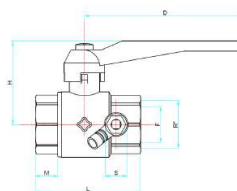

Tappo 1/4" per articoli 65-65RU
Plug 1/4" for item 65-65RU

A10008

Valvolina di sfiato 1/4" per articolo 65
Air vent 1/4" for item 65

A14008