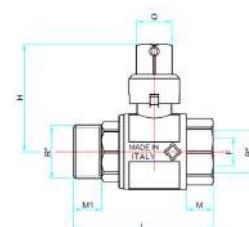

A03

	1/2" M	3/4" M	1" M	1" 1/4 M
062	62A015	62A020	62A025	62A025
620	62A015	62A020	62A025	62A025

Calotta e bocchettone per articoli 62-620
 Union tail and nut for items 62-620

62A

Le misure riportate in tabella sono espresse in mm
 All measures in the charts are expressed in mm

A12

Prolunga per articoli 7-70-71
Extension for items 7-70-71

	1/2"	3/4"
072	A15015	A15020
073	A15015	A15020
074	A15015	A15020

Prolunga per articoli 72-73-74
Extension for items 72-73-74

A15

	1/2"	3/4"	1"	1" 1/4	1" 1/2	2"
068	I	I	II	II	III	IV
681	I	I	II	II	III	IV

Testa di comando sigillabile per articoli 68-681
Lockable square head for items 68-681

A07

	1/2"	3/4"	1"	1" 1/4	1" 1/2	2"
069	I	I	II	II	III	IV
691	I	I	II	II	III	IV

A08 Testa di comando per articoli 69-691
28 mm square head for items 69-691