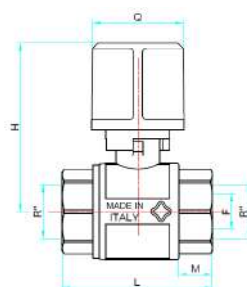

A03

	1/2" M	3/4" M	1" M	1" 1/4 M
062	62A015	62A020	62A025	62A025
620	62A015	62A020	62A025	62A025

Calotta e bocchettone per articoli 62-620
 Union tail and nut for items 62-620

62A

Le misure riportate in tabella sono espresse in mm
 All measures in the charts are expressed in mm

Testa di comando sigillabile per articoli 68-681
Lockable square head for items 68-681

A07

	1/2"	3/4"	1"	1" 1/4	1" 1/2	2"
069	I	I	II	II	III	IV
691	I	I	II	II	III	IV

A08 Testa di comando per articoli 69-691
28 mm square head for items 69-691